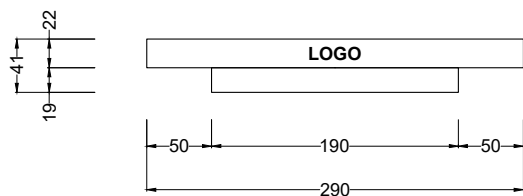

VISTA FRONTALE

VISTA LATERALE

PIANTA

*tutte le misure sono indicate in mm

Dimensioni generali	290(L) x 346(P) x 41(H) mm
Capacità	16 asole spessore 10 mm
Materiale espositore	PVC espanso + PMMA
Possibilità di personalizzazione	Stampa logo sul fronte