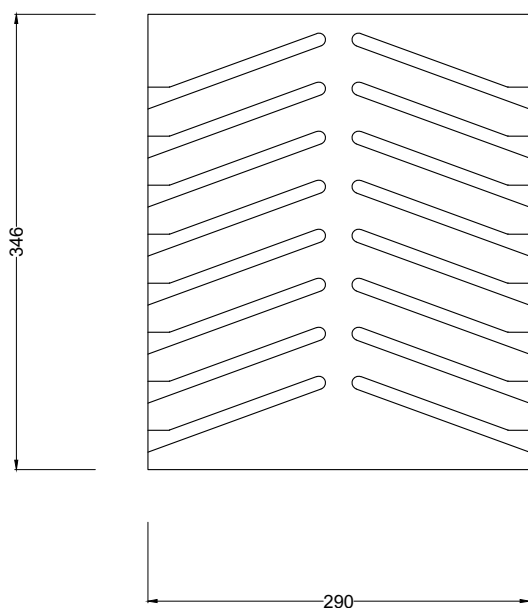

VISTA FRONTALE

VISTA LATERALE

PIANTA

*tutte le misure sono indicate in mm

Dimensioni generali	290(L) x 346(P) x 41(H) mm
Capacità	16 asole spessore 10 mm
Materiale espositore	PVC espanso + PMMA
Possibilità di personalizzazione	Stampa logo sul fronte