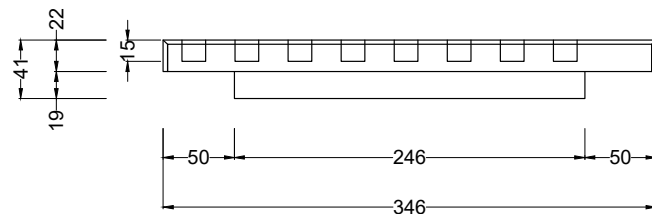

VISTA FRONTALE

VISTA LATERALE

PIANTA

*tutte le misure sono indicate in mm

Dimensioni generali	290(L) x 346(P) x 41(H) mm
Capacità	16 asole spessore 10 mm
Materiale espositore	PVC espanso + PMMA
Possibilità di personalizzazione	Stampa logo sul fronte