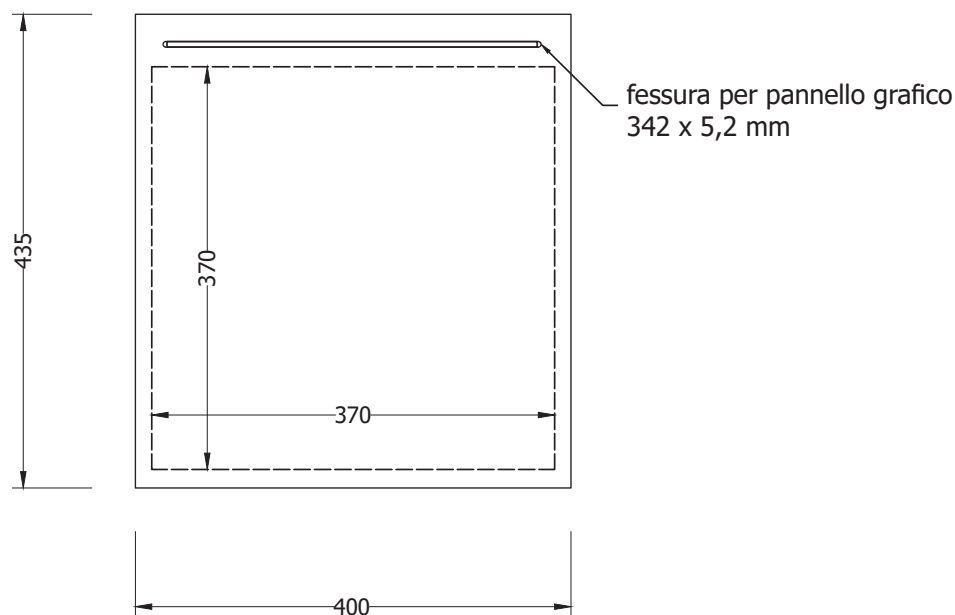

VISTA FRONTALE

VISTA FRONTALE

PIANTA

* tutte le misure sono indicate in mm

Dimensioni generali	400(L) x 435(P) x 359(H) mm
Materiale base	PVC espanso, spessore 19 mm
Materiale pannello grafico	PVC espanso, spessore 5 mm
Dimensioni pannello grafico	340(L) x 350(H) mm
Area personalizzabile pannello grafico	340(L) x 340(H) mm
Profondità fessura per pannello grafico	10 mm
Area personalizzazione base	370(L) x 370(P) mm