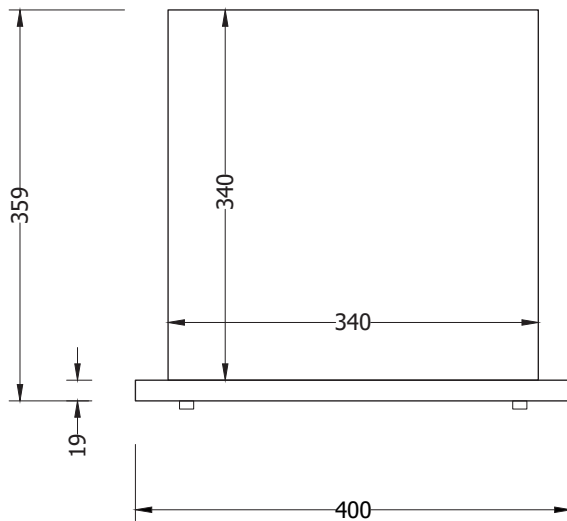

VISTA FRONTALE

VISTA FRONTALE

PIANTA

* tutte le misure sono indicate in mm

Dimensioni generali	400(L) x 435(P) x 359(H) mm
Materiale base	PVC espanso, spessore 19 mm
Materiale pannello grafico	PVC espanso, spessore 5 mm
Dimensioni pannello grafico	340(L) x 350(H) mm
Area personalizzabile pannello grafico	340(L) x 340(H) mm
Profondità fessura per pannello grafico	10 mm
Area personalizzazione base	370(L) x 370(P) mm