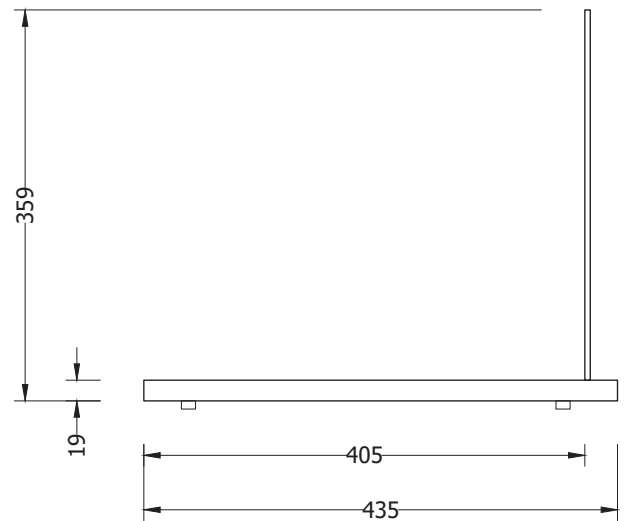

VISTA FRONTALE

VISTA FRONTALE

PIANTA

* tutte le misure sono indicate in mm

Dimensioni generali	400(L) x 435(P) x 359(H) mm
Materiale base	PVC espanso, spessore 19 mm
Materiale pannello grafico	PVC espanso, spessore 5 mm
Dimensioni pannello grafico	340(L) x 350(H) mm
Area personalizzabile pannello grafico	340(L) x 340(H) mm
Profondità fessura per pannello grafico	10 mm
Area personalizzazione base	370(L) x 370(P) mm