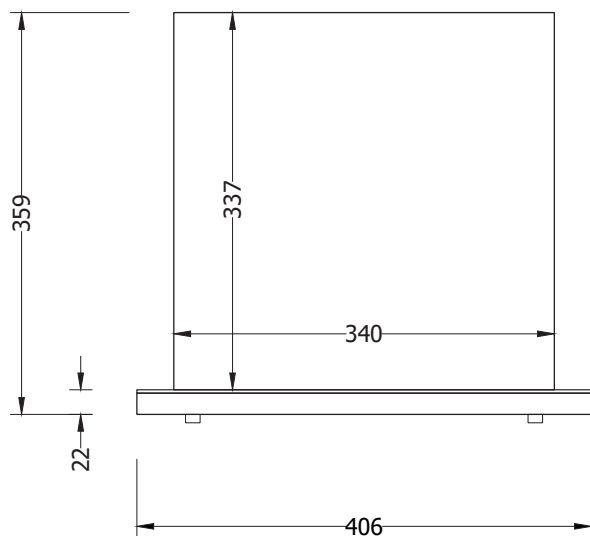

**VISTA FRONTALE**

**VISTA FRONTALE**

**PIANTA**

\* tutte le misure sono indicate in mm

Dimensioni generali	406(L) x 441(P) x 359(H) mm
Materiale interno	PVC espanso, spessore 19 mm
Materiale rivestimento	PMMA, spessore 3 mm
Materiale pannello grafico	PVC espanso, spessore 5 mm
Dimensioni pannello grafico	340(L) x 350(H) mm
Area personalizzabile pannello grafico	340(L) x 337(H) mm
Profondità fessura per pannello grafico	13 mm
Area personalizzazione base	370(L) x 370(P) mm