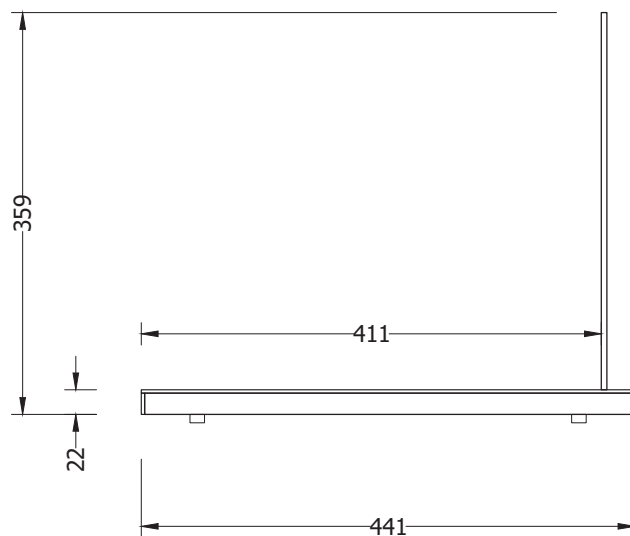

**VISTA FRONTALE**

**VISTA FRONTALE**

**PIANTA**

\* tutte le misure sono indicate in mm

Dimensioni generali	406(L) x 441(P) x 359(H) mm
Materiale interno	PVC espanso, spessore 19 mm
Materiale rivestimento	PMMA, spessore 3 mm
Materiale pannello grafico	PVC espanso, spessore 5 mm
Dimensioni pannello grafico	340(L) x 350(H) mm
Area personalizzabile pannello grafico	340(L) x 337(H) mm
Profondità fessura per pannello grafico	13 mm
Area personalizzazione base	370(L) x 370(P) mm