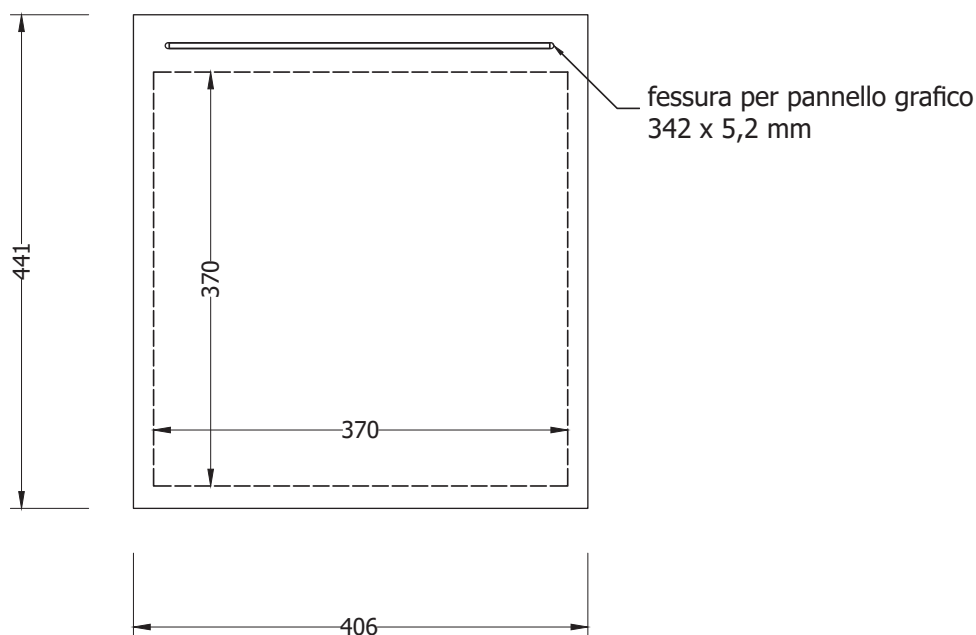

**VISTA FRONTALE**

**VISTA FRONTALE**

**PIANTA**

\* tutte le misure sono indicate in mm

Dimensioni generali	406(L) x 441(P) x 359(H) mm
Materiale interno	PVC espanso, spessore 19 mm
Materiale rivestimento	PMMA, spessore 3 mm
Materiale pannello grafico	PVC espanso, spessore 5 mm
Dimensioni pannello grafico	340(L) x 350(H) mm
Area personalizzabile pannello grafico	340(L) x 337(H) mm
Profondità fessura per pannello grafico	13 mm
Area personalizzazione base	370(L) x 370(P) mm