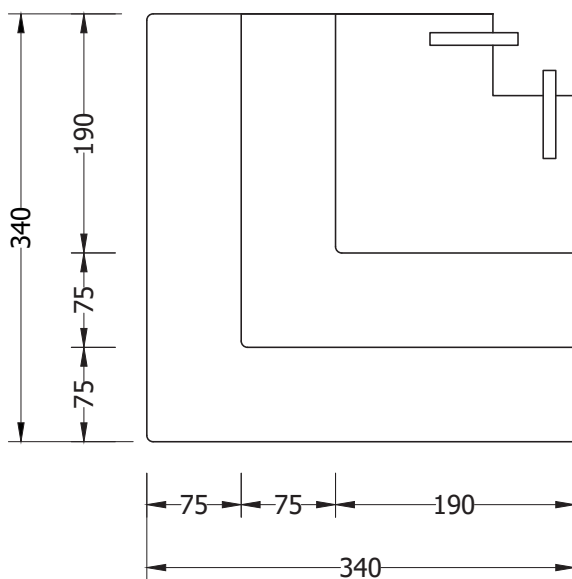

VISTA FRONTALE

VISTA LATERALE

PIANTA

\*tutte le misure sono indicate in mm

Dimensioni generali	340 (L) x 340 (P) x 293 (H) mm
Capacità	3 mensole
Materiale espositore	PVC espanso spessore 10 mm