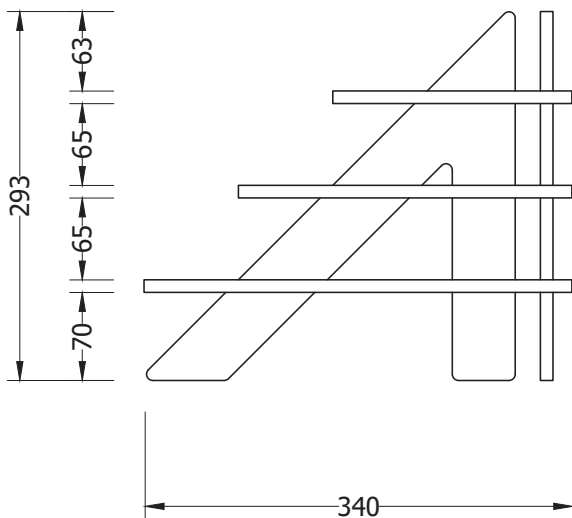

VISTA FRONTALE

VISTA LATERALE

PIANTA

\*tutte le misure sono indicate in mm

Dimensioni generali	340 (L) x 340 (P) x 293 (H) mm
Capacità	3 mensole
Materiale espositore	PVC espanso spessore 10 mm