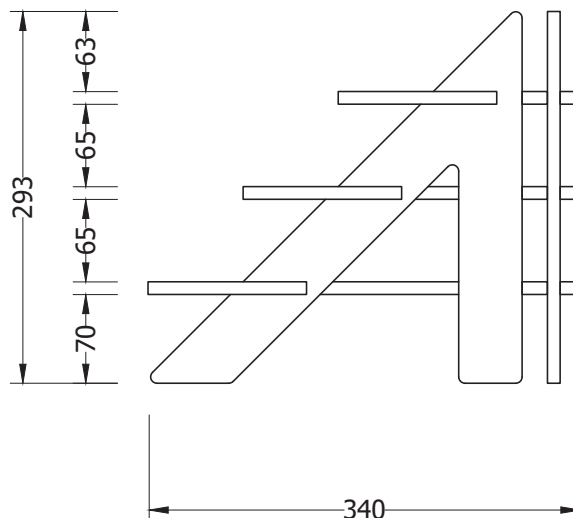

VISTA FRONTALE

VISTA LATERALE

PIANTA

\*tutte le misure sono indicate in mm

Dimensioni generali	340 (L) x 340 (P) x 293 (H) mm
Capacità	3 mensole
Materiale espositore	PVC espanso spessore 10 mm