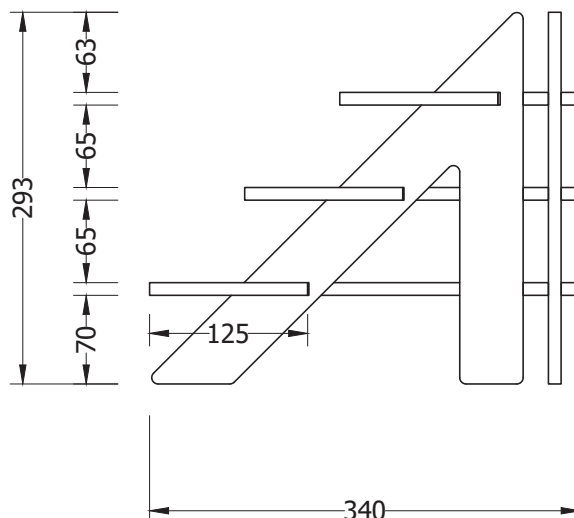

VISTA FRONTALE

VISTA LATERALE

PIANTA

*tutte le misure sono indicate in mm

Dimensioni generali	340 (L) x 340 (P) x 293 (H) mm
Capacità	3 mensole
Materiale espositore	PVC espanso spessore 10 mm