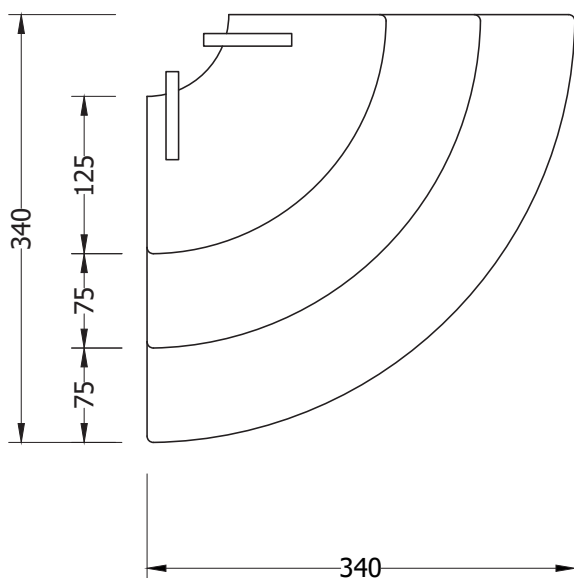

VISTA FRONTALE

VISTA LATERALE

PIANTA

*tutte le misure sono indicate in mm

Dimensioni generali	340 (L) x 340 (P) x 293 (H) mm
Capacità	3 mensole
Materiale espositore	PVC espanso spessore 10 mm