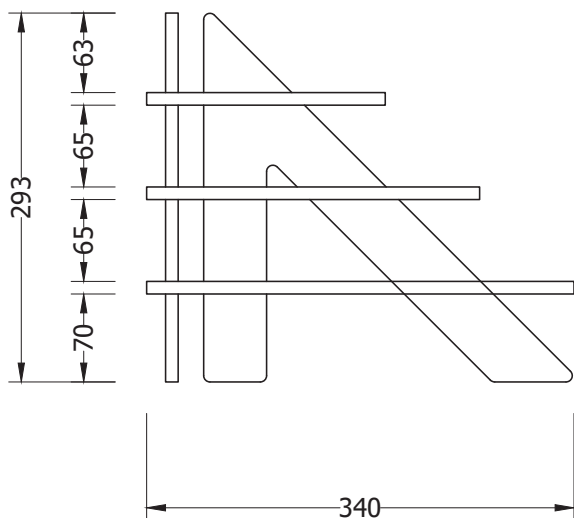

VISTA FRONTALE

VISTA LATERALE

PIANTA

*tutte le misure sono indicate in mm

Dimensioni generali	340 (L) x 340 (P) x 293 (H) mm
Capacità	3 mensole
Materiale espositore	PVC espanso spessore 10 mm